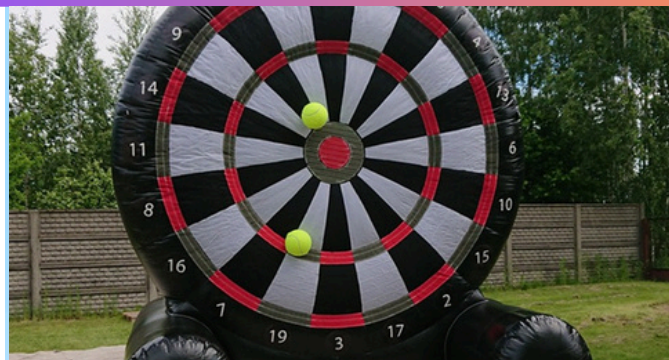

Eurobungee

3600zł netto do 6 godzin

+ 200zł każda kolejna godzina

Atrakcja dla dzieci od lat 7

Wymiary:
Długość : 10m
Szerokość: 10m
Wysokość: 8m
Zasilanie: 3kW

* bezpłatny transport na terenie
Warszawy
**transport poza Warszawę
dodatkowo płatny

Skontaktuj się z nami już dziś!

Football dart

1800zł netto do 2 godzin

+ 200zł każda kolejna godzina

Atrakcja dla dzieci od lat 5

Wymiary:
Długość : 3m
Szerokość: 4m
Wysokość: 5m
Zasilanie: 1,1kW

* bezpłatny transport na terenie
Warszawy
**transport poza Warszawę
dodatkowo płatny