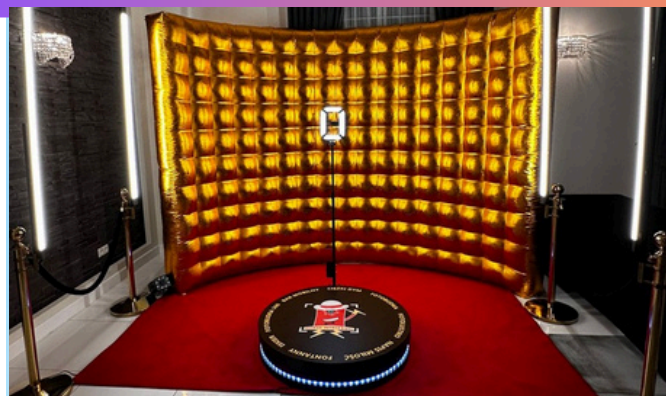

Fotobudka 360

2100zł netto do 3 godzin

+ 200zł każda kolejna godzina

Atrakcja dla dzieci od lat 7

Wymiary:
Długość : 5m
Szerokość: 5m
Wysokość: N/D
Zasilanie: 0,5kW

* bezpłatny transport na terenie
Warszawy
**transport poza Warszawę
dodatkowo płatny