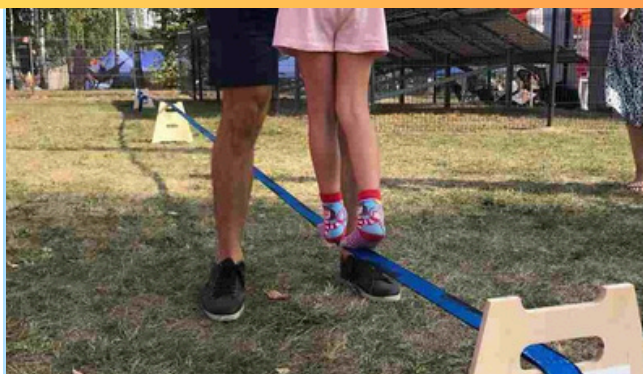

Slackline

2900zł netto do 6 godzin

+ 200zł każda kolejna godzina

Atrakcja dla dzieci od lat 5

Wymiary:
Długość : 15m
Szerokość: 2m
Wysokość: N/D
Zasilanie: N/D

* bezpłatny transport na terenie
Warszawy
**transport poza Warszawę
dodatkowo płatny