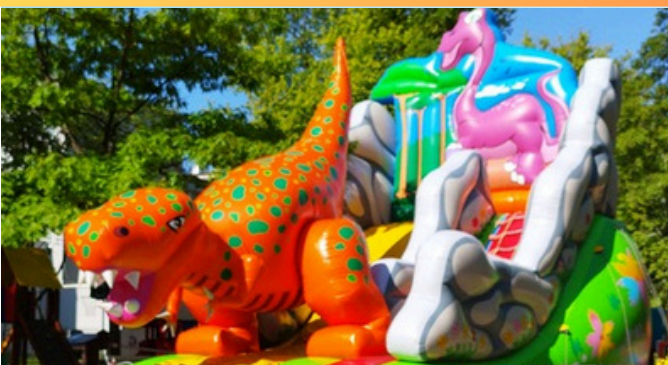

Zjeżdżalnia Dinozaur

2200zł netto do 6 godzin

+ 200zł każda kolejna godzina

Atrakcja dla dzieci od lat 3

Wymiary:

Długość : 12m

Szerokość: 7m

Wysokość: 9m

Zasilanie: 2,4kW

* bezpłatny transport na terenie

Warszawy

**transport poza Warszawę

dotatkowo płatny